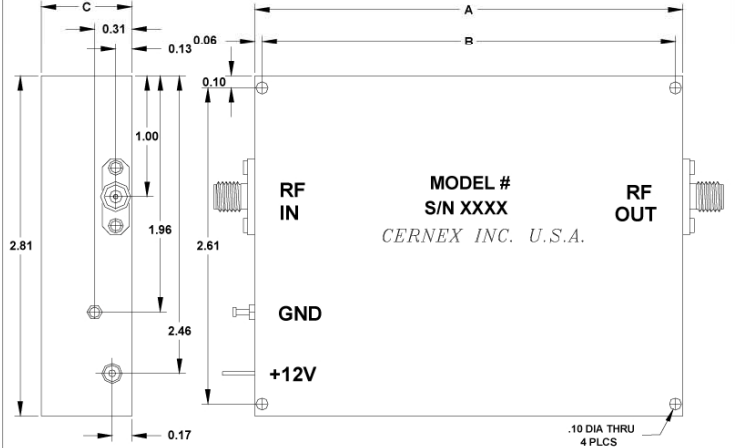

SN Series

CASE TYPE	DIMENSIONS	
	A	B
SN5	1.54	1.365
SN6	1.77	1.590
SN7	2.00	1.815
SN8	2.22	2.040
SN9	2.44	2.265
SN10	2.67	2.490

SN12I-1

DN Series

DN-1 Series

CASE	DN6	DN7	DN8	DN9	DN10	DN11	DN12	DN13	DN14	DN15	DN12-1	DN14-1
DIM A	1.75	1.98	2.20	2.42	2.65	2.87	3.09	3.32	3.54	3.76	3.10	3.55
DIM B	1.600	1.830	2.050	2.270	2.500	2.722	2.946	3.170	3.394	3.618	2.975	3.425
DIM C	0.85	0.85	0.85	0.85	0.85	0.85	0.85	0.85	0.75	0.75	0.75	0.75

FN Series

CASE TYPE	DIMENSIONS	
	A	B
FN1	0.82	.674
FN2	1.19	1.035
FN3	1.54	1.385
FN4	1.88	1.730

FK and FV Series

CASE TYPE	DIMENSIONS				
	A	B	C	D	
FK1	FV1	0.82	.674	1.225	1.380
FK2	FV2	1.19	1.035	1.225	1.380
FK3	FV3	1.54	1.385	1.385	1.540
FK4	FV4	1.88	1.730	1.730	1.880
	FV5	2.23	2.080	2.080	2.230