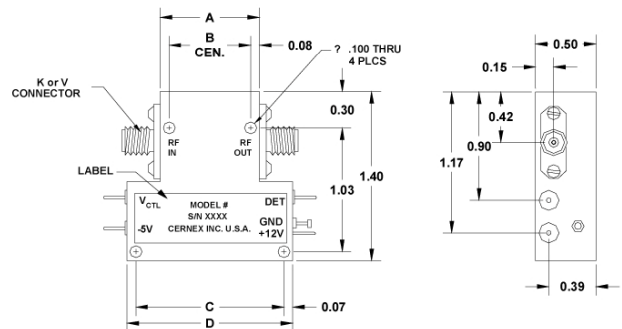

SN Series

CASE TYPE	DIMENSIONS	
	A	B
SN5	1.54	1.365
SN6	1.77	1.590
SN7	2.00	1.815
SN8	2.22	2.040
SN9	2.44	2.265
SN10	2.67	2.490

SN12I-1

DN Series

DN-1 Series

CASE	DN6	DN7	DN8	DN9	DN10	DN11	DN12	DN13	DN14	DN15	DN12-1	DN14-1
DIM A	1.75	1.98	2.20	2.42	2.65	2.87	3.09	3.32	3.54	3.76	3.10	3.55
DIM B	1.600	1.830	2.050	2.270	2.500	2.722	2.946	3.170	3.394	3.618	2.975	3.425
DIM C	0.85	0.85	0.85	0.85	0.85	0.85	0.85	0.85	0.75	0.75	0.75	0.75

FN Series

CASE TYPE	DIMENSIONS	
	A	B
FN1	0.82	.674
FN2	1.19	1.035
FN3	1.54	1.385
FN4	1.88	1.730

FK and FV Series

CASE TYPE	DIMENSIONS				
	A	B	C	D	
FK1	FV1	0.82	.674	1.225	1.380
FK2	FV2	1.19	1.035	1.225	1.380
FK3	FV3	1.54	1.385	1.385	1.540
FK4	FV4	1.88	1.730	1.730	1.880
	FV5	2.23	2.080	2.080	2.230