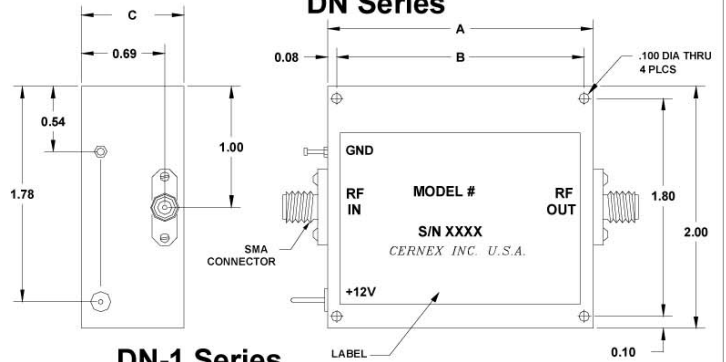

SN Series

CASE TYPE	DIMENSIONS	
	A	B
SN5	1.54	1.365
SN6	1.77	1.590
SN7	2.00	1.815
SN8	2.22	2.040
SN9	2.44	2.265
SN10	2.67	2.490

SN12I-1

DN Series

DN-1 Series

CASE	DN6	DN7	DN8	DN9	DN10	DN11	DN12	DN13	DN14	DN15	DN12-1	DN14-1
DIM A	1.75	1.98	2.20	2.42	2.65	2.87	3.09	3.32	3.54	3.76	3.10	3.55
DIM B	1.600	1.830	2.050	2.270	2.500	2.722	2.946	3.170	3.394	3.618	2.975	3.425
DIM C	0.85	0.85	0.85	0.85	0.85	0.85	0.85	0.85	0.75	0.75	0.75	0.75

FN Series

CASE TYPE	DIMENSIONS	
	A	B
FN1	0.82	.674
FN2	1.19	1.035
FN3	1.54	1.385
FN4	1.88	1.730

FK and FV Series

CASE TYPE	DIMENSIONS				
	A	B	C	D	
FK1	FV1	0.82	.674	1.225	1.380
FK2	FV2	1.19	1.035	1.225	1.380
FK3	FV3	1.54	1.385	1.385	1.540
FK4	FV4	1.88	1.730	1.730	1.880
	FV5	2.23	2.080	2.080	2.230