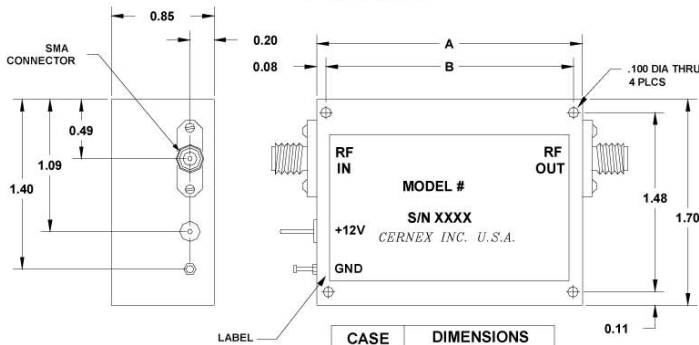

SN Series

CASE TYPE	DIMENSIONS	
	A	B
SN5	1.54	1.365
SN6	1.77	1.590
SN7	2.00	1.815
SN8	2.22	2.040
SN9	2.44	2.265
SN10	2.67	2.490

SN12I-1

DN Series

DN-1 Series

CASE	DN6	DN7	DN8	DN9	DN10	DN11	DN12	DN13	DN14	DN15	DN12-1	DN14-1
DIM A	1.75	1.98	2.20	2.42	2.65	2.87	3.09	3.32	3.54	3.76	3.10	3.55
DIM B	1.600	1.830	2.050	2.270	2.500	2.722	2.946	3.170	3.394	3.618	2.975	3.425
DIM C	0.85	0.85	0.85	0.85	0.85	0.85	0.85	0.85	0.75	0.75	0.75	0.75

FN Series

CASE TYPE	DIMENSIONS	
	A	B
FN1	0.82	.674
FN2	1.19	1.035
FN3	1.54	1.385
FN4	1.88	1.730

FK and FV Series

CASE TYPE	DIMENSIONS				
	A	B	C	D	
FK1	FV1	0.82	.674	1.225	1.380
FK2	FV2	1.19	1.035	1.225	1.380
FK3	FV3	1.54	1.385	1.385	1.540
FK4	FV4	1.88	1.730	1.730	1.880
	FV5	2.23	2.080	2.080	2.230