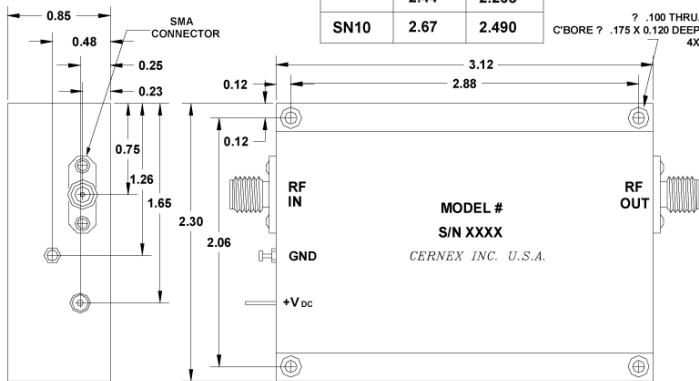

SN Series

CASE TYPE	DIMENSIONS	
	A	B
SN5	1.54	1.365
SN6	1.77	1.590
SN7	2.00	1.815
SN8	2.22	2.040
SN9	2.44	2.265
SN10	2.67	2.490

SN12I-1

DN Series

DN-1 Series

CASE	DN6	DN7	DN8	DN9	DN10	DN11	DN12	DN13	DN14	DN15	DN12-1	DN14-1
DIM A	1.75	1.98	2.20	2.42	2.65	2.87	3.09	3.32	3.54	3.76	3.10	3.55
DIM B	1.600	1.830	2.050	2.270	2.500	2.722	2.946	3.170	3.394	3.618	2.975	3.425
DIM C	0.85	0.85	0.85	0.85	0.85	0.85	0.85	0.85	0.75	0.75	0.75	0.75

FN Series

CASE TYPE	DIMENSIONS	
	A	B
FN1	0.82	.674
FN2	1.19	1.035
FN3	1.54	1.385
FN4	1.88	1.730

FK and FV Series

CASE TYPE	DIMENSIONS				
	A	B	C	D	
FK1	FV1	0.82	.674	1.225	1.380
FK2	FV2	1.19	1.035	1.225	1.380
FK3	FV3	1.54	1.385	1.385	1.540
FK4	FV4	1.88	1.730	1.730	1.880
	FV5	2.23	2.080	2.080	2.230