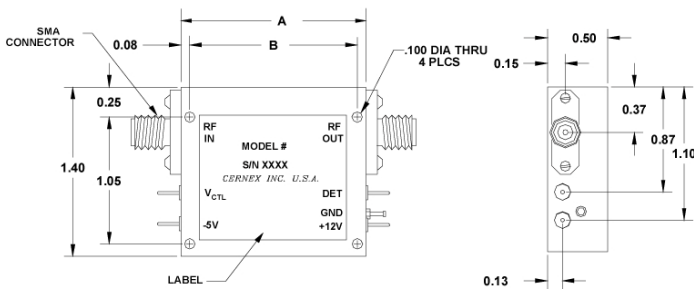

SN Series

CASE TYPE	DIMENSIONS	
	A	B
SN5	1.54	1.365
SN6	1.77	1.590
SN7	2.00	1.815
SN8	2.22	2.040
SN9	2.44	2.265
SN10	2.67	2.490

SN12I-1

DN Series

DN-1 Series

CASE	DN6	DN7	DN8	DN9	DN10	DN11	DN12	DN13	DN14	DN15	DN12-1	DN14-1
DIM A	1.75	1.98	2.20	2.42	2.65	2.87	3.09	3.32	3.54	3.76	3.10	3.55
DIM B	1.600	1.830	2.050	2.270	2.500	2.722	2.946	3.170	3.394	3.618	2.975	3.425
DIM C	0.85	0.85	0.85	0.85	0.85	0.85	0.85	0.85	0.75	0.75	0.75	0.75

FN Series

CASE TYPE	DIMENSIONS	
	A	B
FN1	0.82	.674
FN2	1.19	1.035
FN3	1.54	1.385
FN4	1.88	1.730

FK and FV Series

CASE TYPE	DIMENSIONS				
	A	B	C	D	
FK1	FV1	0.82	.674	1.225	1.380
FK2	FV2	1.19	1.035	1.225	1.380
FK3	FV3	1.54	1.385	1.385	1.540
FK4	FV4	1.88	1.730	1.730	1.880
	FV5	2.23	2.080	2.080	2.230